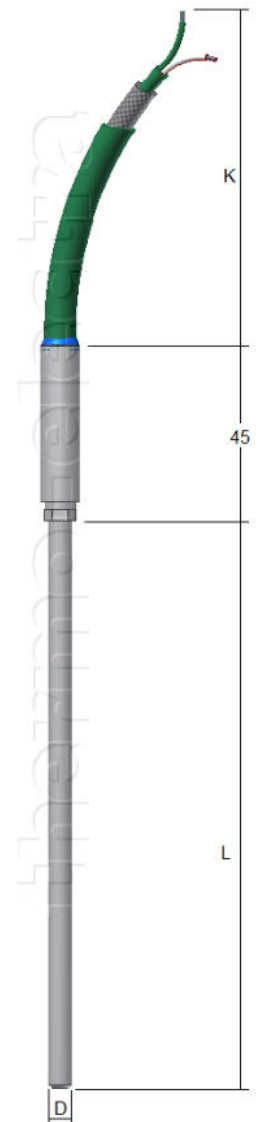

IECEX ATEX sensor met aansluitkop

e	
e	
e	e
e	e
t	64q65q
er5w	w4657w464
e5ewt6	w4576w46w46w4
e56e6q6	w57w576w4576
e645e6e6eqw56	ey5y6e567yw6w6w
r57ywsr57w7	w4574w57w477w4
w57w576w576	7w4574w5764w5
w57w5764w6w4564	7764q7w7
wrrw57w7w	
r767rw7wr7w7	
r7r7wr7rw7	
	r5677r7r
rr7rw7rw7rw7	
dti8iute8et678e6t7	

Ordering code

*This datasheet is purely indicative, build-up of model code may vary from this datasheet.

Model

IECEX-ATEX