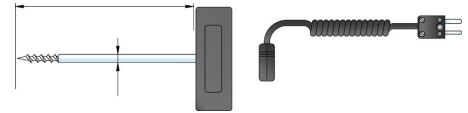

80119 Diepvries produkt voeler

Algemeen

Toepassing	Voor bevroren produkten tot -180°C
Constructie	Schoefdraad met scherpe punt
Sensor greep	ABS kunststof

Sensor

Thermokoppel	Type K
Nauwkeurigheid	According IEC 584-1
Responsietijd	18 seconden
Meting	Van -180°C tot 200°C

Probe

Materiaal	Roestvrijstaal
Tip diameter	6 mm
Probe lengte	130 mm

Kabel

Aansluitkabel	Krulsnoer, polyurethaan geïsoleerd
Kabellengte	1000 mm
Kabel	Afneembaar
Type	K
Kleur	Zwart
Connector	Miniatur thermokoppelstekker, platte pinnen